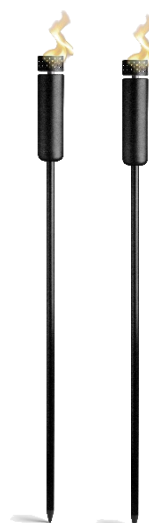

Erhvervspris DKK 450

SHOEHORN, magnetic

Design: Charles Wilson

H: 34,5 cm , Ø 7,5 cm

Art. 3700039

DKK 599,95

erhvervspris DKK 250

NORM FIRE TORCHES

5111 , 2 styk i gaveæske

H: 115 cm, Ø: 6 cm

butiksværdi DKK 800

erhvervspris DKK 400

NORM FIRE BASKET

4768539

H: 61 cm, Ø 30/56 cm

DKK 1299