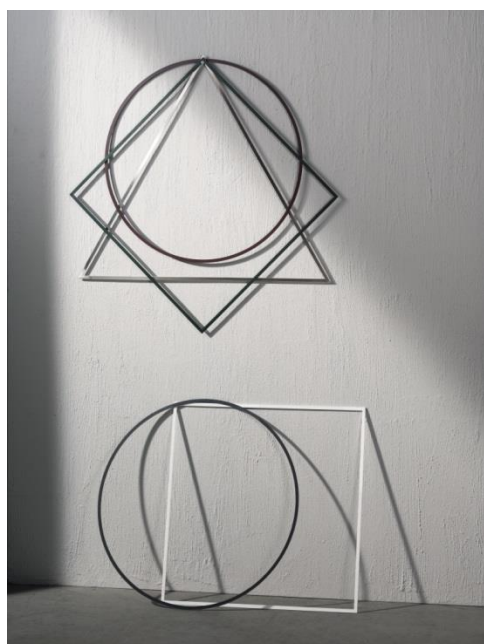

Design: Søren Rose, DK / New York

STONE LAMP – Design: Norm Architects

Art. 1850139

Skaber stemning overalt i huset

Materiale: keramik, farvet glas, stofbetrukket ledning
med lysdæmper, messing
Ø 20 cm, H: 19 cm, E 27

DKK 1695

Erhvervspris DKK 640

STILL

Store geometriske figurer som vægdekoration

En ny måde at dekorere på – en mellemting mellem kunst og design
Hænges på eller lænes mod en væg, enkeltvis eller i grupper.