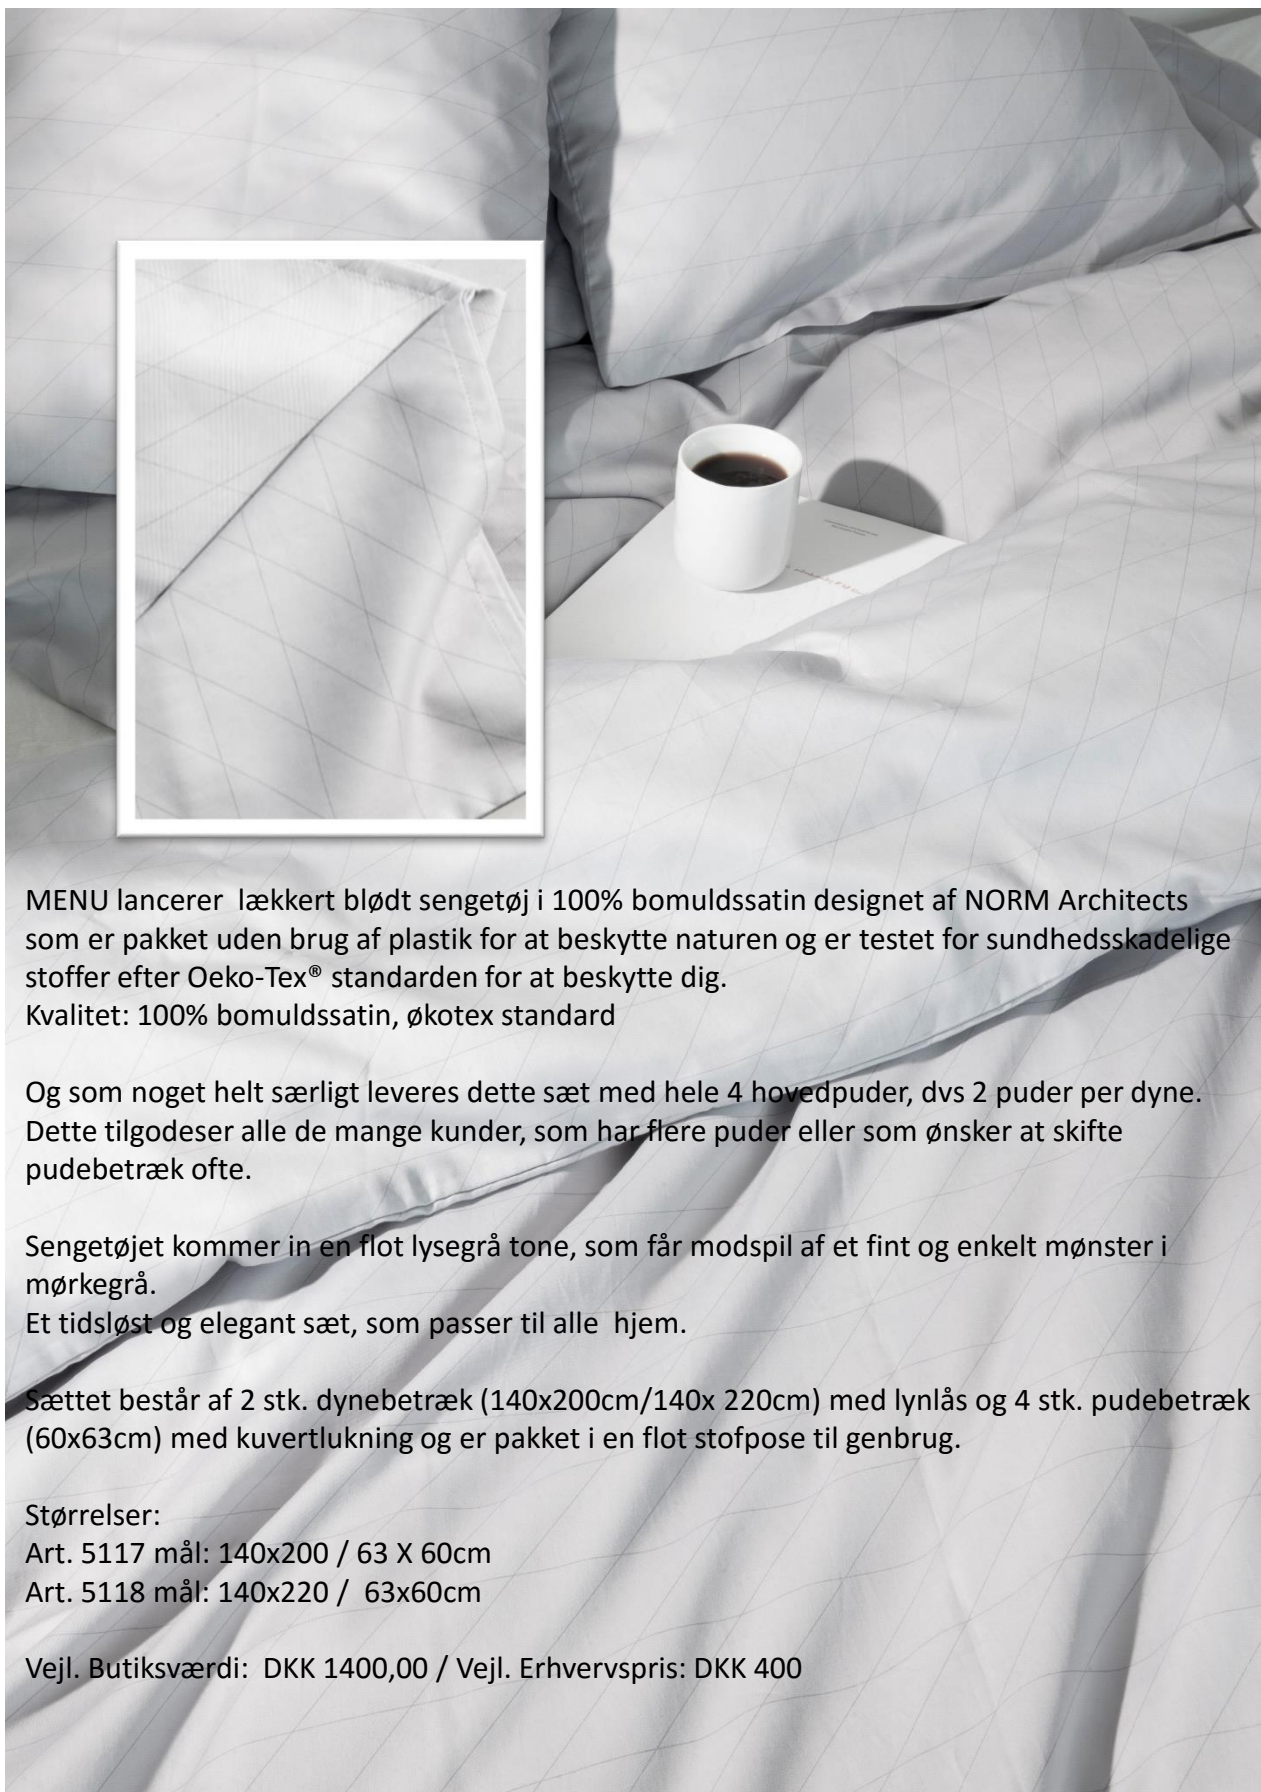

Art. 4862539 black / Art. 4862639 white

DKK 699,95 /Erhvervspris DKK 350

MENU lancerer lækkert blødt sengetøj i 100% bomuldssatin designet af NORM Architects som er pakket uden brug af plastik for at beskytte naturen og er testet for sundhedsskadelige stoffer efter Oeko-Tex® standarden for at beskytte dig.